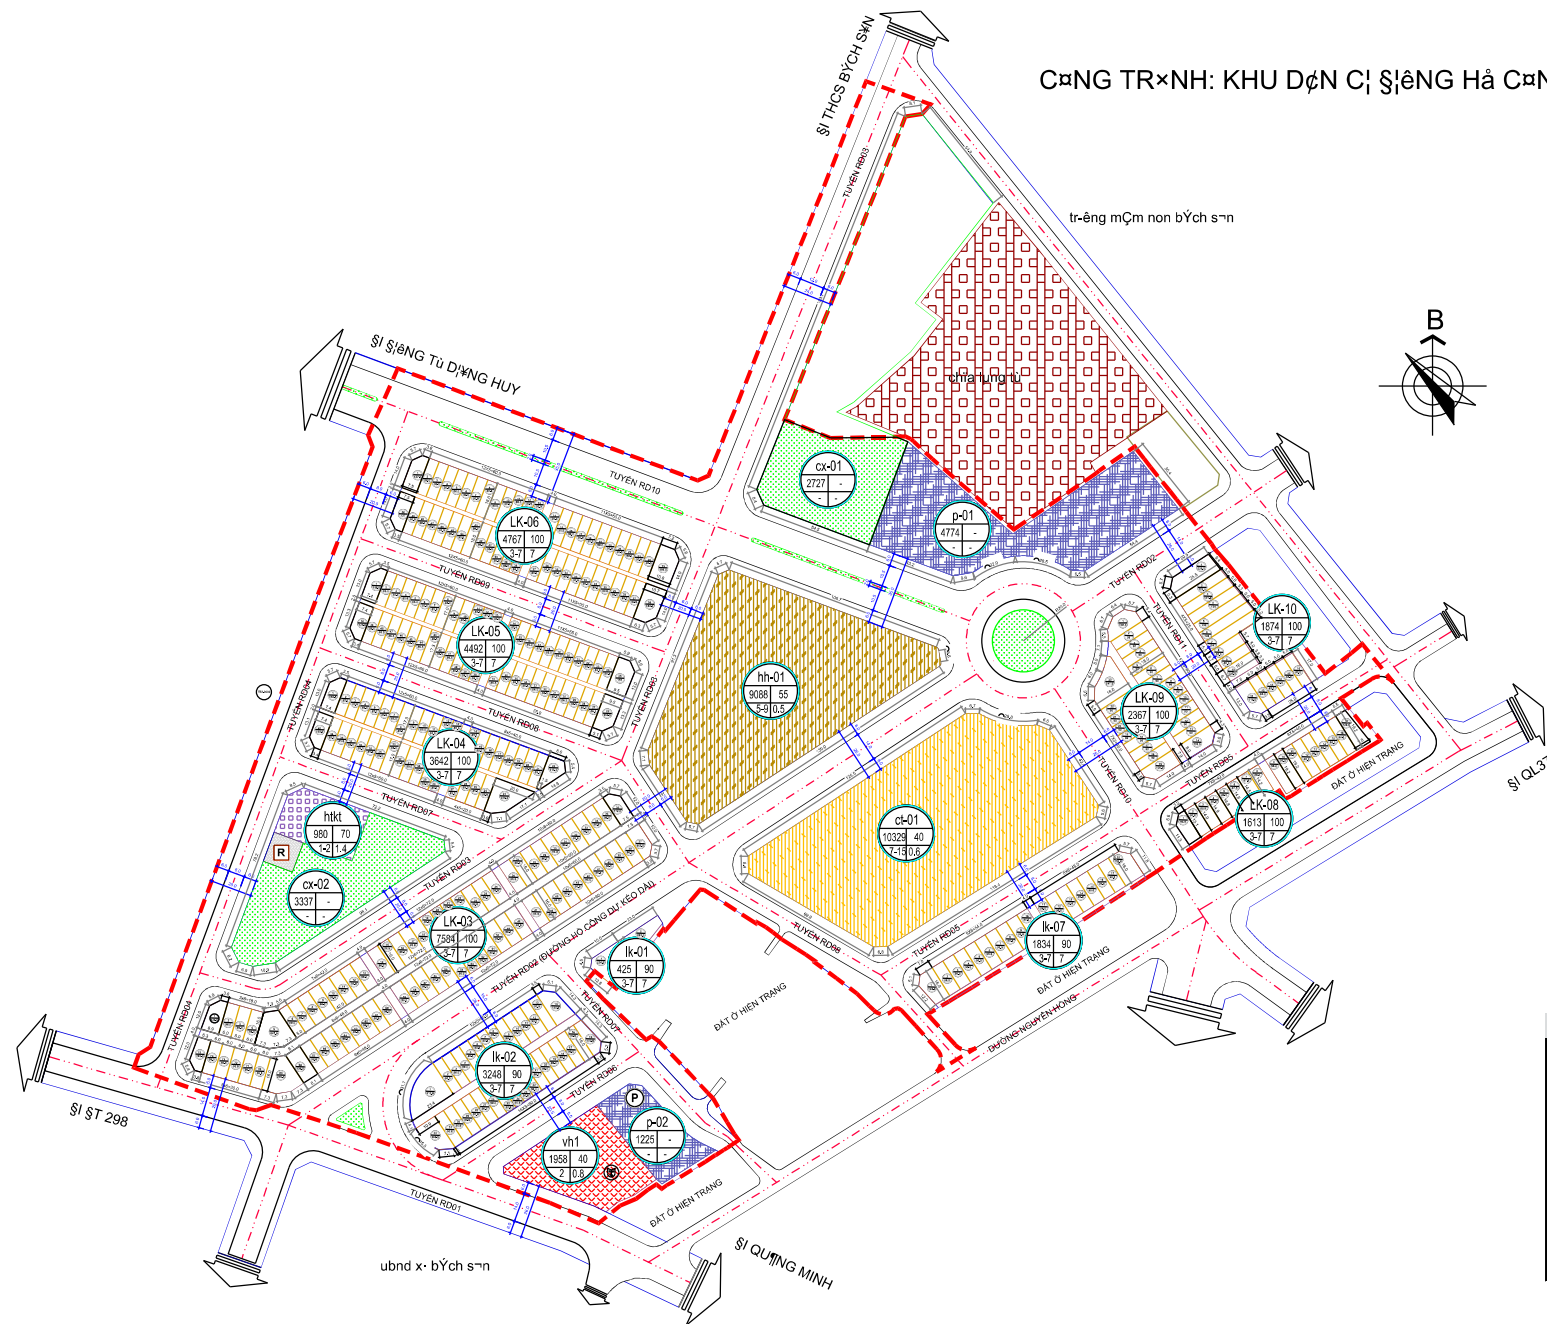

CÔNG TRÌNH: KHU DỌN C; SỰNG HẢ CÔNG DÙ

chó thÝch:

- ranh giú dừ n
- mCm
- đón TYCH
- mCm thờ xý dừg
- Cng cao trung bnh
- hỏ sỏ đóng đét

BẢNG THỐNG KÊ

STT	TÊN LÔ	TỔNG CÔNG TRÌNH	DIỆN TÍCH LÔ (M2)
1	LK-01	2	425
2	LK-02	32	3248
3	LK-03	75	7584
4	LK-04	40	3642
5	LK-05	50	4492
6	LK-06	50	4767
7	LK-07	18	1834
8	LK-08	17	1613
9	LK-09	23	2367
10	LK-10	16	1874
	Tổng	323	31846

MẶT B»NG CHI TIẾT PHẬN L»

CÔNG TRÌNH: CÔNG TRÌNH: KHU DỌN C; SỰNG HẢ CÔNG DÙ