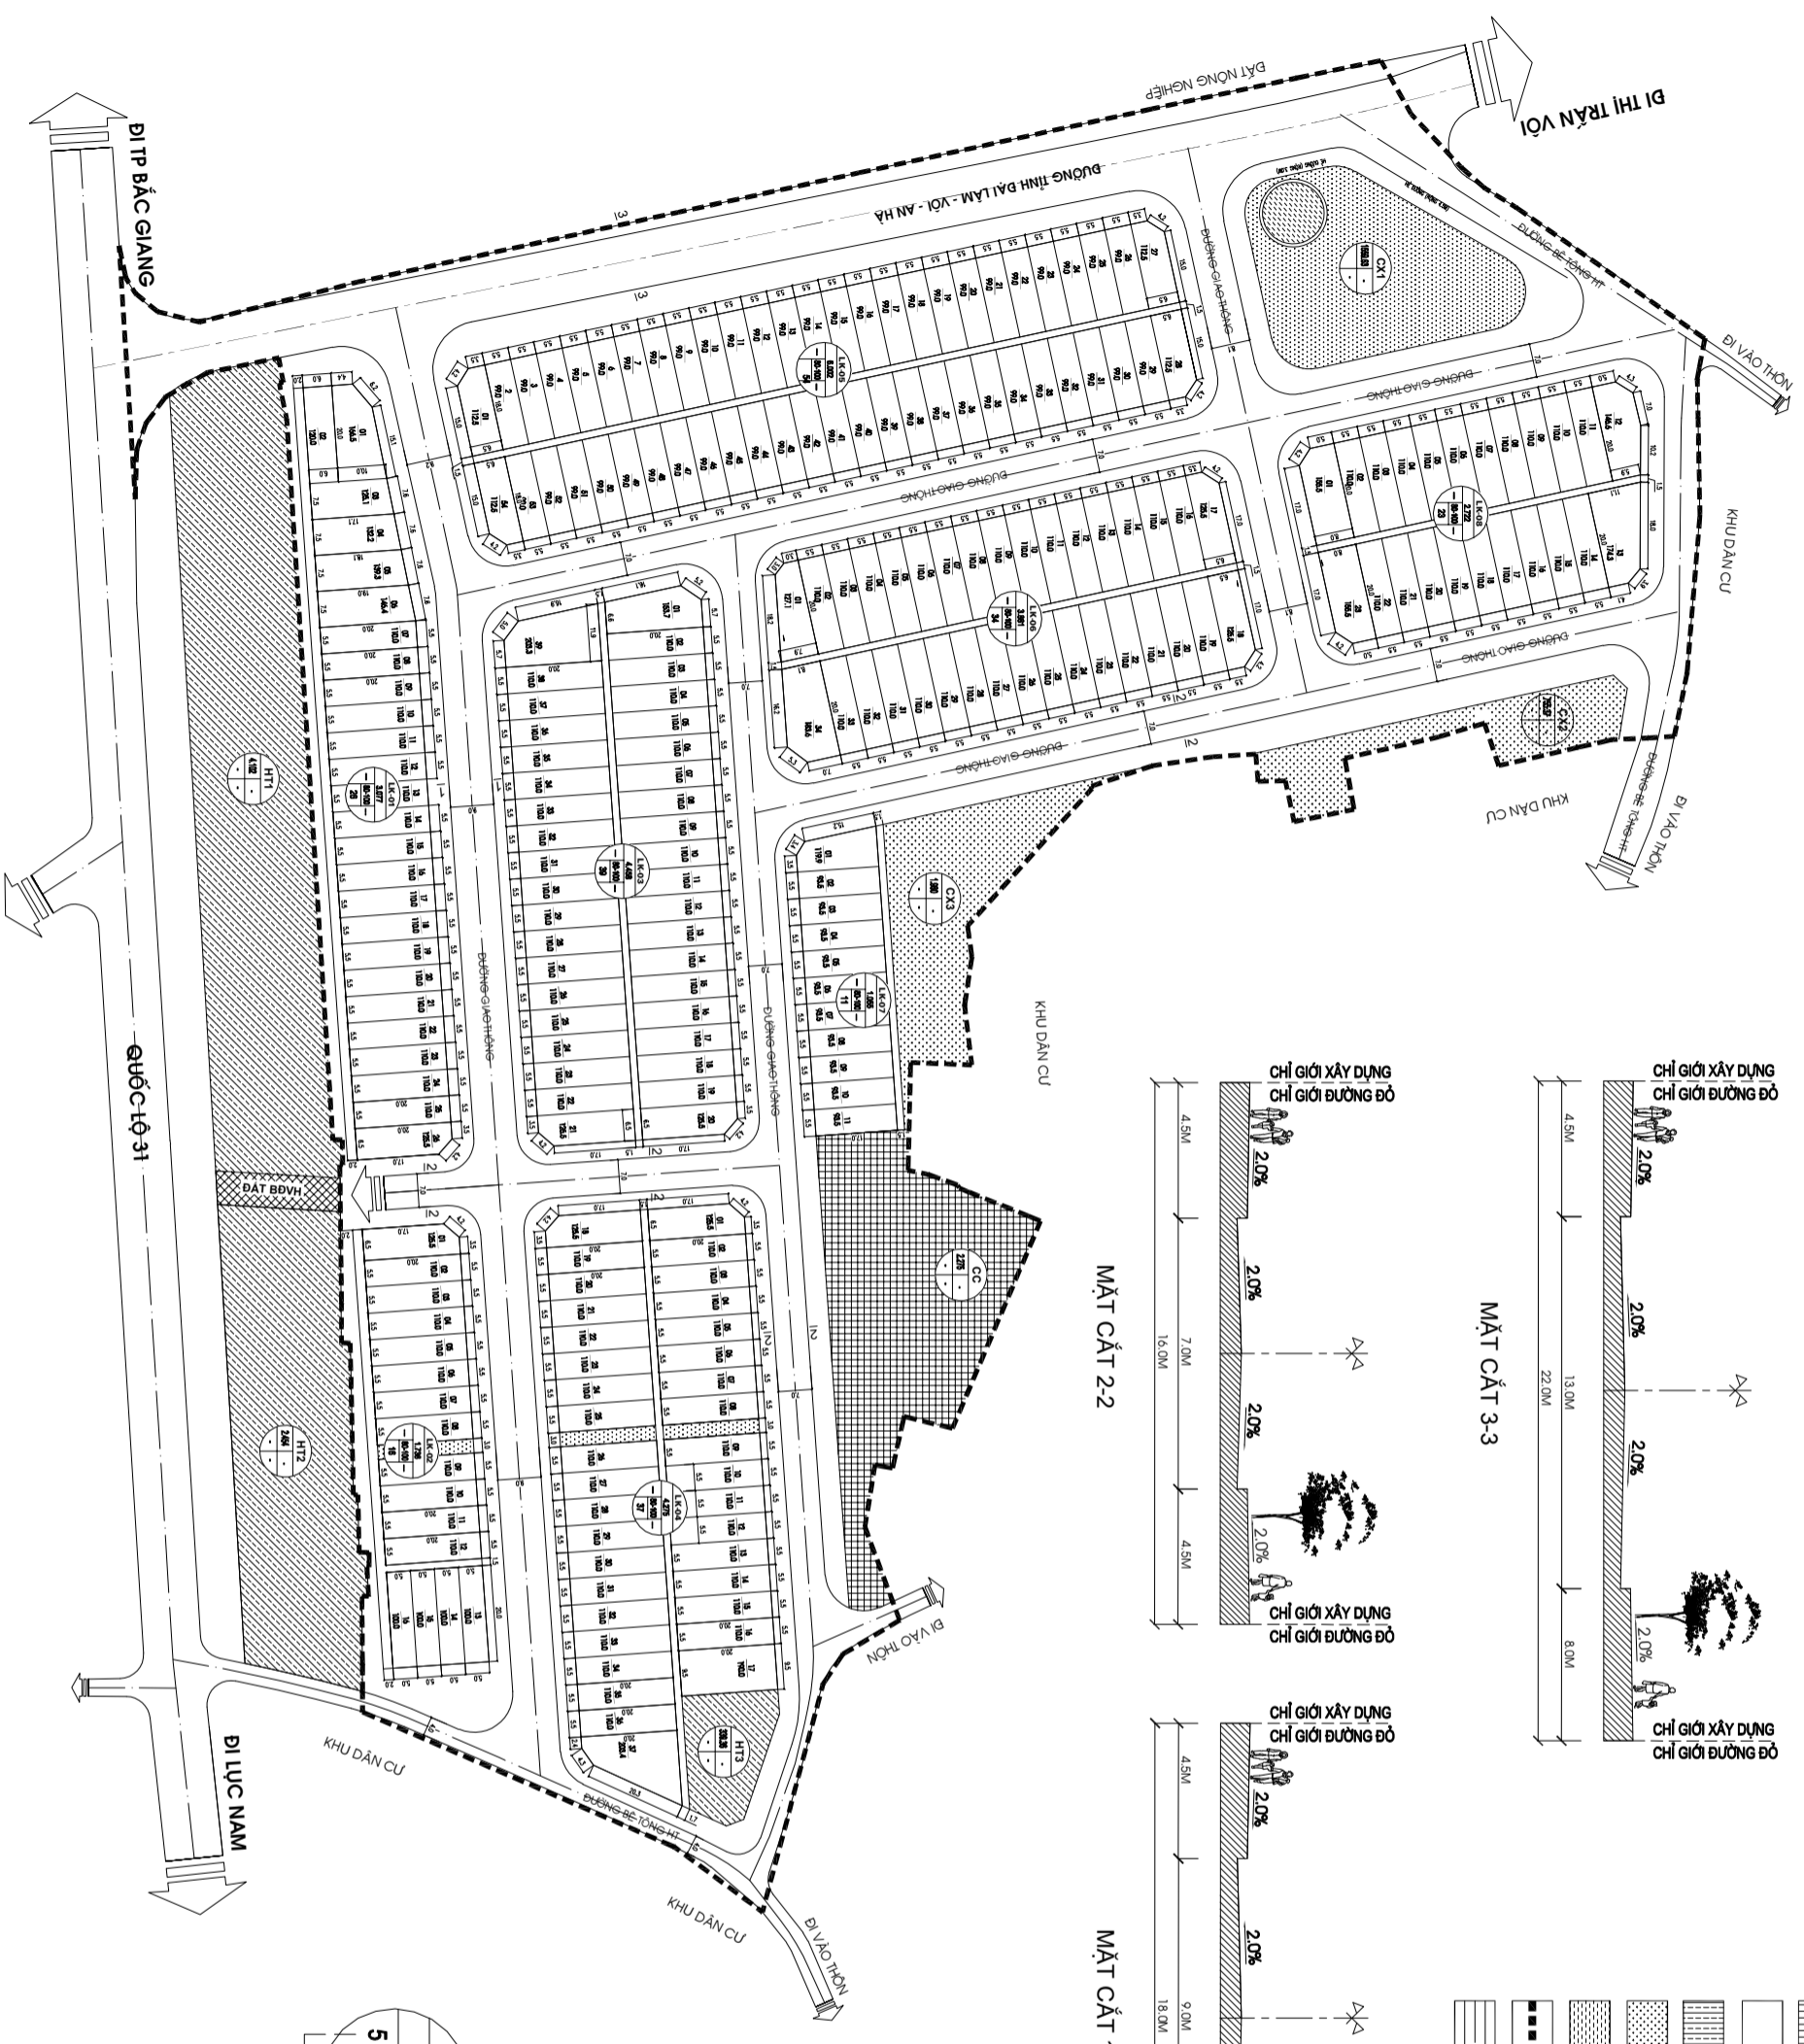

# QUY HOẠCH TỔNG MẶT BẰNG KHU DÂN CƯ

THÔN HẬU - XÃ ĐẠI LÂM - HUYỆN LẠNG GIANG - TỈNH BẮC GIANG

MẶT CẮT 2-2

MẶT CẮT 1-1

- KÝ HIỆU:**
- ĐẤT CÔNG TRÌNH CÔNG CỘNG
  - THƯƠNG MẠI, DỊCH VỤ, 01 LÔ
  - ĐẤT Ở CHIA LỎ LIÊN KẾ ... LÔ
  - ĐẤT NHÀ Ở LÃNG XÃM HIỆN TRẠNG
  - ĐẤT CÂY XANH
  - ĐẤT MẶT NƯỚC
  - RANH GIỚI QUY HOẠCH: 6.2 HA
  - ĐƯỜNG GIAO THÔNG

|                    |                  |
|--------------------|------------------|
| 01                 | SỐ THỨ TỰ LÔ ĐẤT |
| 900                | DIỆN TÍCH LÔ ĐẤT |
| <b>TÊN LÔ ĐẤT</b>  |                  |
| <b>LK-01</b>       |                  |
| 3.077              | DIỆN TÍCH LÔ ĐẤT |
| 5                  | MẶT ĐỘ XD        |
| 100                | HỆ SỐ SĐĐTỚI ĐA  |
| 26                 | TỔNG SỐ LÔ       |
| TẦNG CAO XD TỐI ĐA |                  |

Ngày tháng năm 2017  
Phòng Tài nguyên và Môi trường

Ngày tháng năm 2017  
Phòng Kinh tế và Hạ tầng

Ngày tháng năm 2017  
Trung tâm phát triển quy đất & CCN

Ngày tháng năm 2017  
Ban quản lý dự án DTXD

Ngày tháng năm 2017  
UBND xã Đại Lâm