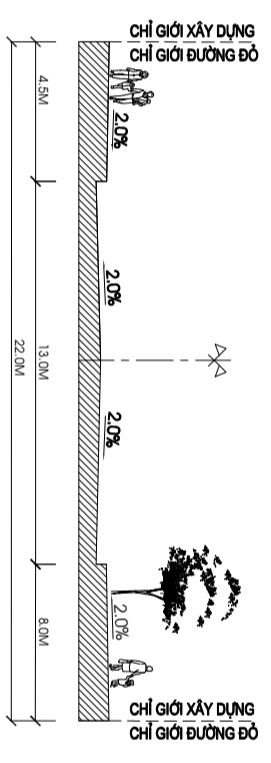

# QUY HOẠCH TỔNG MẶT BẰNG KHU DÂN CƯ

THÔN HẬU - XÃ ĐẠI LÂM - HUYỆN LẠNG GIANG - TỈNH BẮC GIANG

MẶT CẮT 2-2

MẶT CẮT 1-1

- KÝ HIỆU:**
- ĐẤT CÔNG TRÌNH CÔNG CỘNG
  - THƯƠNG MẠI, DỊCH VỤ, 01 LÔ
  - ĐẤT Ở CHIA LỎ LIÊN KẾ ... LÔ
  - ĐẤT NHÀ Ở LÃNG XÃM HIỆN TRẠNG
  - ĐẤT CÂY XANH
  - ĐẤT MẶT NƯỚC
  - RANH GIỚI QUY HOẠCH: 6.2 HA
  - ĐƯỜNG GIAO THÔNG

|                    |                  |
|--------------------|------------------|
| 01                 | SỐ THỨ TỰ LÔ ĐẤT |
| 900                | DIỆN TÍCH LÔ ĐẤT |
| <b>TÊN LÔ ĐẤT</b>  |                  |
| <b>LK-01</b>       |                  |
| 3.077              | DIỆN TÍCH LÔ ĐẤT |
| 5                  | MẶT ĐỘ XD        |
| 100                | HỆ SỐ SĐĐTỚI ĐA  |
| 26                 | TỔNG SỐ LÔ       |
| TẦNG CAO XD TỐI ĐA |                  |