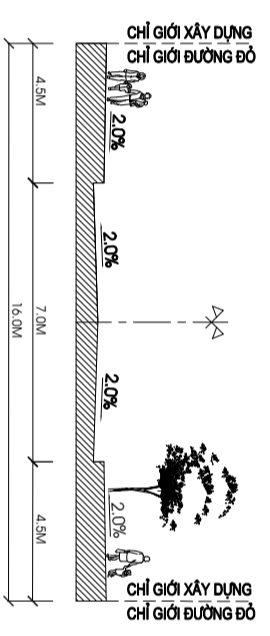

# QUY HOẠCH TỔNG MẶT BẰNG KHU DÂN CƯ

THÔN HẬU - XÃ ĐẠI LÂM - HUYỆN LẠNG GIANG - TỈNH BẮC GIANG

MẶT CẮT 2-2

MẶT CẮT 1-1

- KÝ HIỆU:**
- ĐẤT CÔNG TRÌNH CÔNG CỘNG
  - THƯƠNG MẠI, DỊCH VỤ, 01 LÔ
  - ĐẤT Ở CHIA LỎ LIÊN KẾ ... LÔ
  - ĐẤT NHÀ Ở LÃNG XÃM HIỆN TRẠNG
  - ĐẤT CÂY XANH
  - ĐẤT MẶT NƯỚC
  - RANH GIỚI QUY HOẠCH: 6.2 HA
  - ĐƯỜNG GIAO THÔNG

|                    |                  |
|--------------------|------------------|
| 01                 | SỐ THỨ TỰ LÔ ĐẤT |
| 900                | DIỆN TÍCH LÔ ĐẤT |
| <b>TÊN LÔ ĐẤT</b>  |                  |
| <b>LK-01</b>       |                  |
| 3.077              | DIỆN TÍCH LÔ ĐẤT |
| 5                  | MẶT ĐỘ XD        |
| 100                | HỆ SỐ SĐĐTỚI ĐA  |
| 26                 | TỔNG SỐ LÔ       |
| TẦNG CAO XD TỐI ĐA |                  |